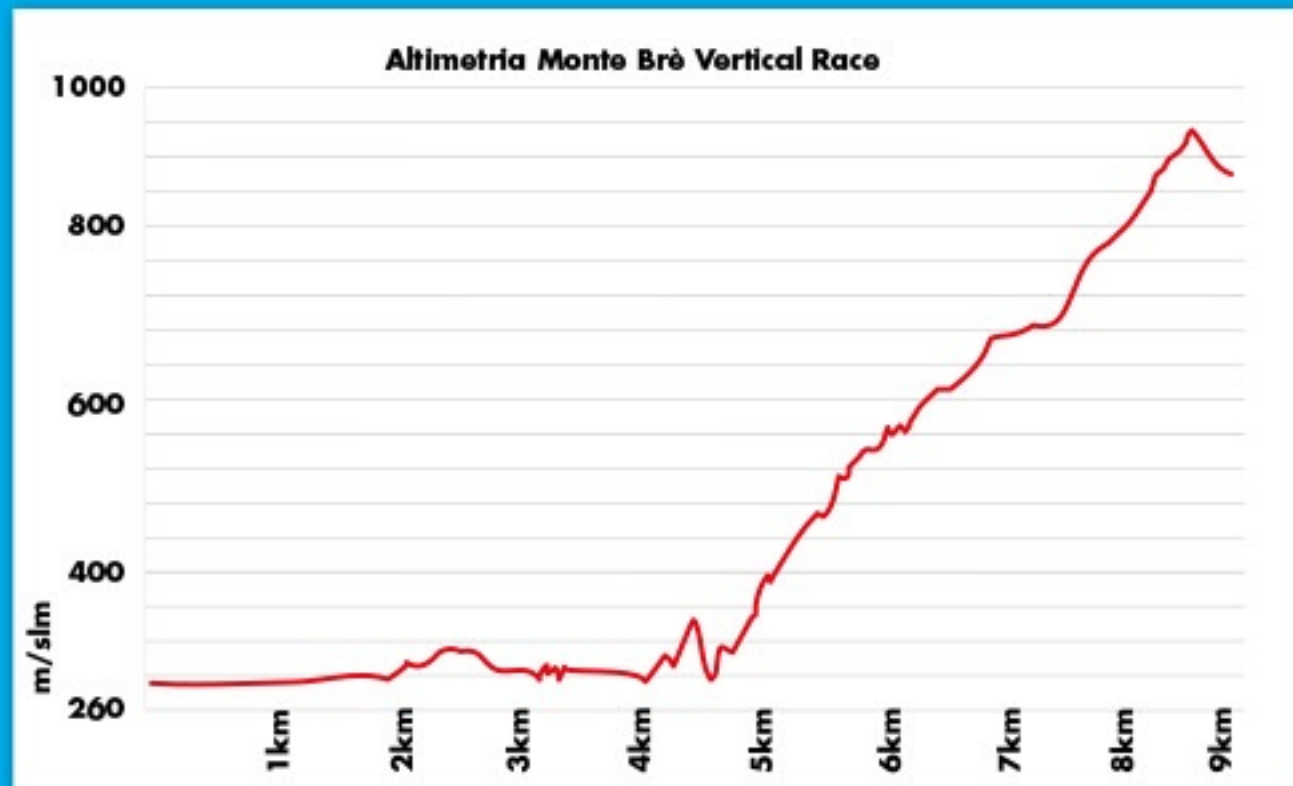

**MONTEBRÈ
VERTICALRACE
straLUGAN+**
SWISS HALF MARATHON 26-27 MAY 2018

- | | |
|---|-----------------------------------|
| Corte dei bambini
Kinderwelt | WC
Toiletten |
| Migros Pasta Party | Spogliatoio
Garderoben |
| Soccorso
Sanität | Navetta
Shuttle |
| Ritiro pettorali
Startnummernausgabe | Massaggi
Massage |